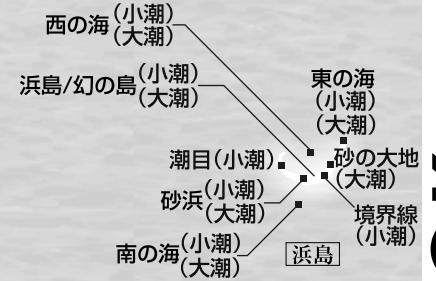

離島ドットコムの小浜島/嘉弥真島/浜島情報

<http://www.ritou.com/yaeyama/kohama.shtml> [kayama.shtml](#) [hamashima.shtml](#)

Copyright(C)RITOU.COM,all rights reserved.

<携帯で詳細情報を確認> <凡例>青文字：観光スポット/お店、赤文字：ホテル/宿、緑文字：レンタカー/エコー

<小浜島情報>

<嘉弥真島情報>

<浜島情報>

<レンタカー/レンタルバイク/サイクル/観光バス>
 コハマ交通 (観光バス)
 島のレンタル屋さん 結/レンタルカー結
 観光案内センター/レンタカー
 総合案内所/小浜島レンタカー
 ペロタクシー 『ちゅら』

<エコー-(嘉弥真島/浜島/パナリ)>
 マリンサービス光(小浜発)
 マリンジャー皇(小浜発)
 かりほー商店(石垣発)

※地図上で位置ならびに掲載情報は実際のものとは異なっている場合があります。また掲載情報はあくまで参考程度のもので、一切の責任を負わないものとします。
 ※PDFデータは基本的にコピー不可です。なおPDFファイルの再配布を発見した場合は法的処置を行いますので予めご理解願います。