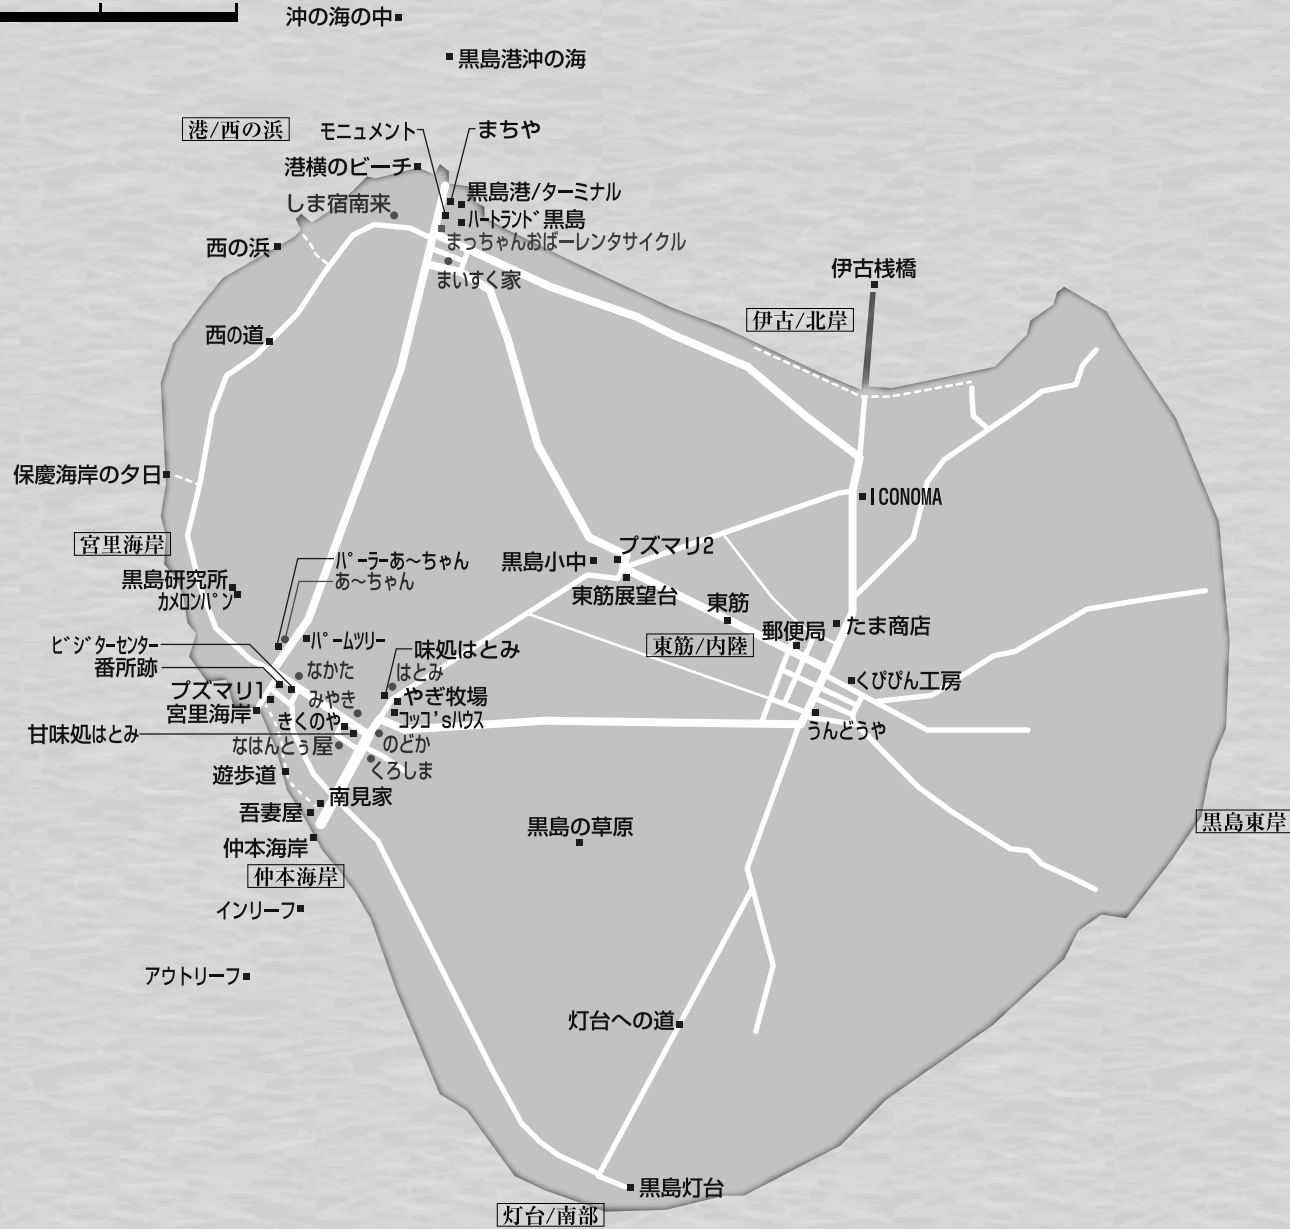

# 離島ドットコムの黒島情報

<携帯で詳細情報を確認> <凡例>青文字：観光スポット/お店、赤文字：ホテル/宿、緑文字：レンタカー/エコー

<ハートマーク>  
 うんどうや  
 シーライト  
 デザインサービス クロマ  
 ふしま  
 ひでSUN

※地図上で位置ならびに掲載情報は実際のものとは異なっている場合があります。また掲載情報はあくまで参考程度のもので、一切の責任を負わないものとします。  
 ※PDFデータは基本的にコピー不可です。なおPDFファイルの再配布を発見した場合は法的処置を行いますので予めご理解願います。